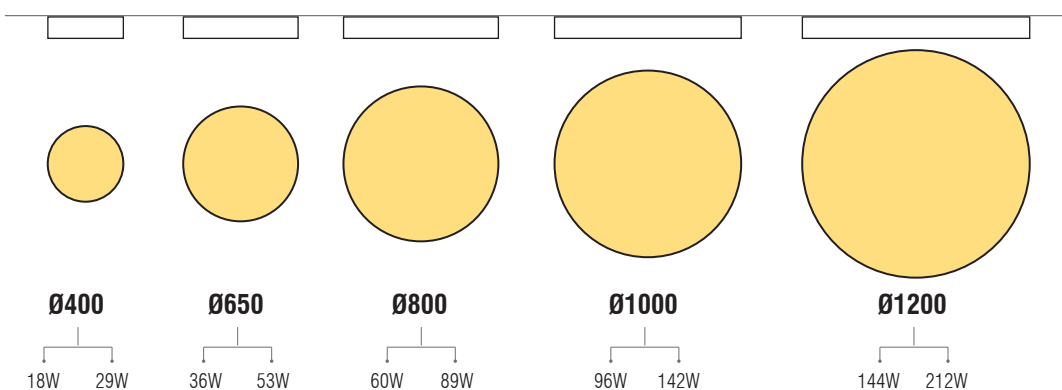

simbologia symbols ·

características do difusor

diffuser features ·

238 Policarbonato frost . *Frost polycarbonate*

características do LED

LED features ·

3000 K 3000 K - Branco Quente . *Warm White* - **128 -160 lm/W** **tp=65°C** - Eficiência do LED . *LED efficiency*

4000 K 4000 K - Branco Neutro . *Neutral White* - **140 -167 lm/W** **tp=65°C** - Eficiência do LED . *LED efficiency*

- **CRI > 80** - LED de elevada eficiência energética com índice de restituição cromática . *High efficacy LED colour rendering index*

- **60 000 horas** - Tempo vida útil . *Long lifetime*

- **MacAdams 3** - Estreita tolerância na variação de cor do LED . *Close tolerance on the LED colour variation*

- **L70** - Manutenção do fluxo luminoso do LED . *LED luminous flux maintenance*

- **F10** - Degradação ou mortalidade do LED . *LED degradation or mortality*

- **120°** - Ângulo de distribuição de luz do LED . *LED light distribution angle*

opções options ·

ON/OFF - Fonte de alimentação electrónica . *Electronic control gear*

DALI - Fonte de alimentação compatível com DALI . *DALI dimmable control gear*

tamanhos sizes ·