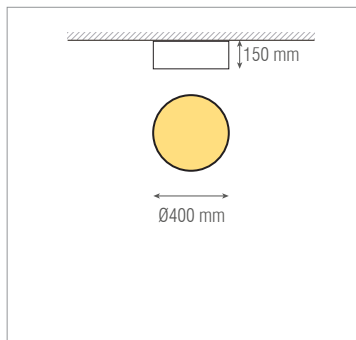

opções options ·

ON/OFF - Fonte de alimentação electrónica . *Electronic control gear*

DALI - Fonte de alimentação compatível com DALI . *DALI dimmable control gear*

tamanhos sizes ·

Ø400mm

Warm White (3000 K)