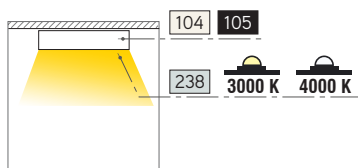

pormenores details ·

- LED de elevada eficiência energética com índice de restituição cromática >80 . *High efficacy LED with >80 colour rendering index*
- Disponível em versões LED dimáveis com fonte de alimentação DALI . *Dimmable LED versions with DALI power supply*
- **MULTICOLOR** - Outras cores sob consulta . *Other colours on request*

acabamento finishing ·

- 104 Branco mate RAL 9003 . *RAL 9003 matt White*
- 105 Preto mate RAL 9005 . *RAL 9005 matt Black*