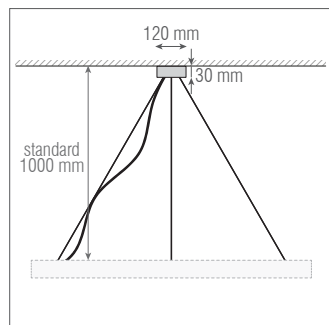

B S3 - 104 Branco mate RAL 9003 . *RAL 9003 matt white*

Ref.	Cod.
S3 - Suspension 1 point (1m) + ceiling cup	35.06.40.001636

- 3 cabos de aço 1,25 mm² com acessórios de fixação . *Three 1,2 5 mm² steel cables whit mounting accessory set*
- Florão saliente . *Surface ceiling cup*