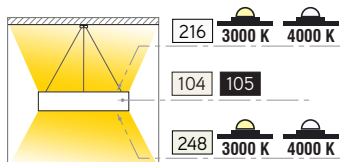

pormenores details ·

- Seleccionar o tipo de suspensão pretendido (luminária fornecida pronta a instalar) . *Select suspension type (luminaire supplied ready to install)*
- Disponível em versões LED dimáveis com fonte de alimentação DALI . *Dimmable LED versions with DALI power supply*
- **MULTICOLOR** - Outras cores sob consulta . *Other colours on request*
- Fonte de alimentação integrada na luminária . *Luminaire with integrated power supply*
- Limitação do encandeamento directo de acordo com UGR<19 na Astra de 43W . *Direct glare limitation in accordance with UGR<19 on 43W Astra*

acabamento finishing ·

- **104** Branco mate RAL 9003 . *RAL 9003 matt White*
- **105** Preto mate RAL 9005 . *RAL 9005 matt Black*