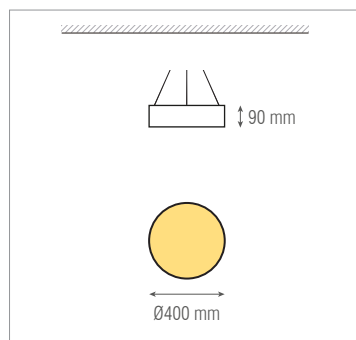

Encomenda . Order

A x1 **B** x1

Ø400mm

Warm White (3000 K)

A Astra Suspended LD/LI - 104 Branco mate RAL 9003 . *RAL 9003 matt white*

Ref.	W				ON/OFF	DALI
Ø400	28W	LED	5,20	25,0	33.06.40.001166	33.06.40.001170
	39W				33.06.40.001167	33.06.40.001171

A Astra Suspended LD/LI - 105 Preto mate RAL 9005 . *RAL 9005 matt Black*

Ref.	W				ON/OFF	DALI
Ø400	28W	LED	5,20	25,0	33.06.40.001168	33.06.40.001172
	39W				33.06.40.001169	33.06.40.001173

Neutral White (4000 K)

A Astra Suspended LD/LI - 104 Branco mate RAL 9003 . *RAL 9003 matt white*

Ref.	W				ON/OFF	DALI
Ø400	28W	LED	5,20	25,0	33.06.40.001182	33.06.40.001186
	39W				33.06.40.001183	33.06.40.001187

A Astra Suspended LD/LI - 105 Preto mate RAL 9005 . *RAL 9005 matt Black*

Ref.	W				ON/OFF	DALI
Ø400	28W	LED	5,20	25,0	33.06.40.001184	33.06.40.001188
	39W				33.06.40.001185	33.06.40.001189