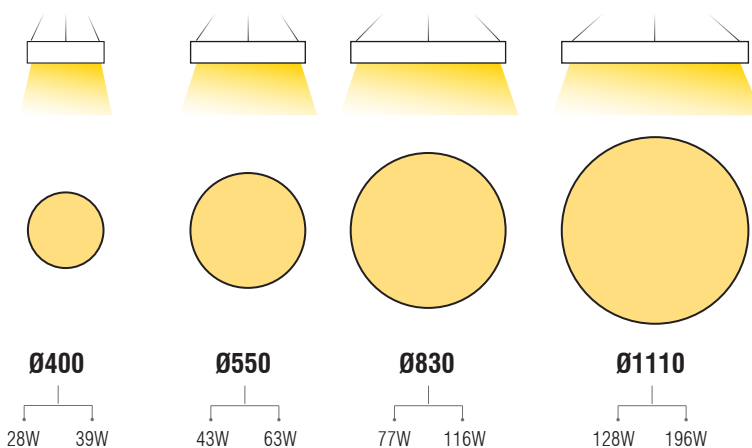

tamanhos sizes ·

A ASTRA Suspended 90 LD/LI LED