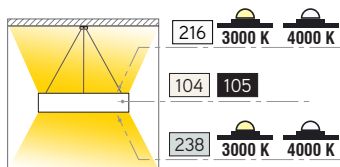

descrição description ·

1. Luminária de aplicação suspensa com design minimalista e moderno;
   - Desenvolvido com base na tecnologia LED com opção de cor Warm White (3000 K) ou Neutral White (4000 K);
   - Corpo construído em alumínio com difusor em policarbonato frost, que combina um elevado coeficiente de transmissão de luz e uma elevada difusão de luz;
   - Disponível em três tamanhos de modo a poder a ser aplicada numa grande diversidade de espaços, desde zonas amplas de grande dimensão até zonas mais pequenas (ex: hall entrada);
   - Em dois acabamentos padrão (branco e preto mate) ou personalizado na cor adequada a cada espaço (sob consulta);
   - 3 tipos de suspensão disponíveis, permitindo a selecção da opção mais adequada a cada projecto – componente a encomendar à parte;
2. *Trendy and minimalist design suspended mounted luminaire;*
   - *Engineered around LED technology, available in light colours 3000 K (Warm White) and 4000 K (Neutral White);*
   - *Aluminium housing with frost polycarbonate diffuser combining high light transmission coefficient and a high light diffusion;*
   - *Three sizes are available to suit a multitude of environments, from large areas to smaller areas (example: entrance hall);*
   - *Two standard finishes (matt white and matt black) or customized colour to suit each environment (on request);*
   - *3 suspension types available allowing selection of the most suitable option for each project – component to be ordered separately;*

pormenores details ·