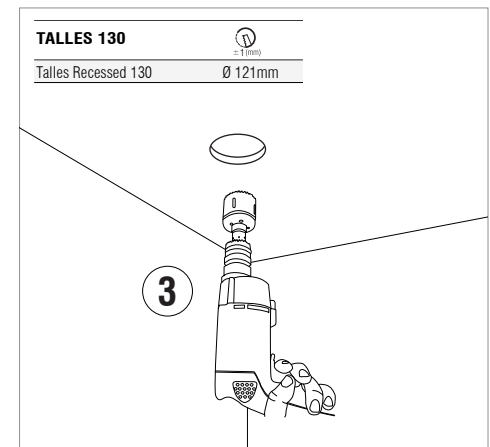

nome name | **TALLES 130 RO LED**
 nom nombre

TALLES 130	
Talles Recessed 130	Ø 121mm

Depart. Técnico - CF © Climar - Julho 2017 | DVT.417.17.0

- PT** São rejeitadas todas as responsabilidades por defeito ou danos provocados por montagem incorrecta da luminária; uso de lâmpadas não indicadas; incorrecta alimentação e agentes externos.
- EN** All liability for defects or damages caused by improper luminaire mounting; use of lamps not listed; incorrect feeding and external agents shall be rejected.
- ES** Son rechazadas todas las responsabilidades por defectos o daños causados por la incorrecta instalación de la luminaria; el uso de lámparas no indicadas en la lista; alimentación incorrecta y agentes externos.
- FR** Sont refusés toutes les responsabilités pour les défauts ou dommages causés par la incorrecte installation du luminaire; l'utilisation de lampes pas indiqués; alimentation incorrecte et agents extérieurs.