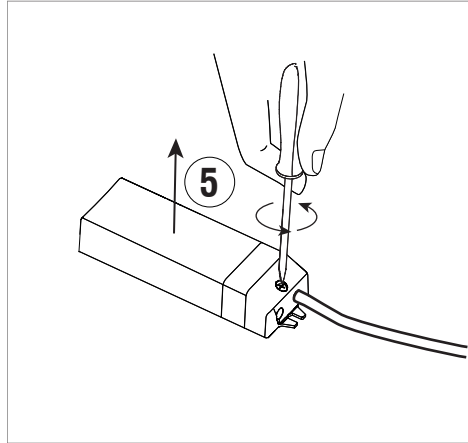

nome name | **TALLES 130 RO LED**
 nom nombre

TALLES 130	
Talles Recessed 130	Ø 121mm

Depart. Técnico - CF © Climar - Julho 2017 | DVT.417.17.0

- PT** São rejeitadas todas as responsabilidades por defeito ou danos provocados por montagem incorrecta da luminária; uso de lâmpadas não indicadas; incorrecta alimentação e agentes externos.
- EN** All liability for defects or damages caused by improper luminaire mounting; use of lamps not listed; incorrect feeding and external agents shall be rejected.
- ES** Son rechazadas todas las responsabilidades por defectos o daños causados por la incorrecta instalación de la luminaria; el uso de lámparas no indicadas en la lista; alimentación incorrecta y agentes externos.
- FR** Sont refusés toutes les responsabilités pour les défauts ou dommages causés par la incorrecte installation du luminaire; l'utilisation de lampes pas indiqués; alimentation incorrecte et agents extérieurs.