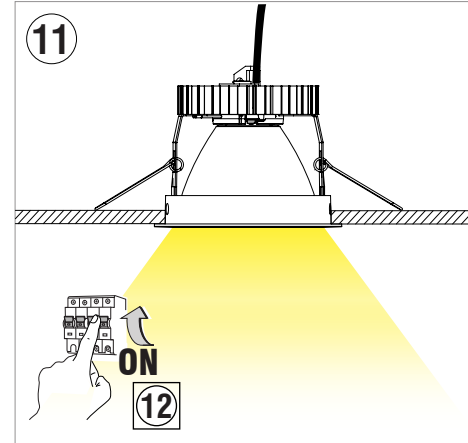

nome name | **TALLES 130 RO LED**
 nom nombre

TALLES 130	
Talles Recessed 130	Ø 121mm

Depart. Técnico - CF © Climar - Julho 2017 | DVT.417.17.0

- PT** São rejeitadas todas as responsabilidades por defeito ou danos provocados por montagem incorrecta da luminária; uso de lâmpadas não indicadas; incorrecta alimentação e agentes externos.
- EN** All liability for defects or damages caused by improper luminaire mounting; use of lamps not listed; incorrect feeding and external agents shall be rejected.
- ES** Son rechazadas todas las responsabilidades por defectos o daños causados por la incorrecta instalación de la luminaria; el uso de lámparas no indicadas en la lista; alimentación incorrecta y agentes externos.
- FR** Sont refusés toutes les responsabilités pour les défauts ou dommages causés par la incorrecte installation du luminaire; l'utilisation de lampes pas indiqués; alimentation incorrecte et agents extérieurs.