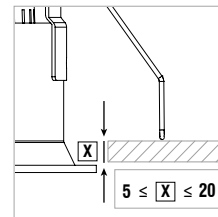

nome name | **TALLES 130 RO LED**
 nom nombre

TALLES 130	
Talles Recessed 130	Ø 121mm

Depart. Técnico - CF © Climar - Julho 2017 | DVT.417.17.0

- PT** São rejeitadas todas as responsabilidades por defeito ou danos provocados por montagem incorrecta da luminária; uso de lâmpadas não indicadas; incorrecta alimentação e agentes externos.
- EN** All liability for defects or damages caused by improper luminaire mounting; use of lamps not listed; incorrect feeding and external agents shall be rejected.
- ES** Son rechazadas todas las responsabilidades por defectos o daños causados por la incorrecta instalación de la luminaria; el uso de lámparas no indicadas en la lista; alimentación incorrecta y agentes externos.
- FR** Sont refusés toutes les responsabilités pour les défauts ou dommages causés par la incorrecte installation du luminaire; l'utilisation de lampes pas indiqués; alimentation incorrecte et agents extérieurs.