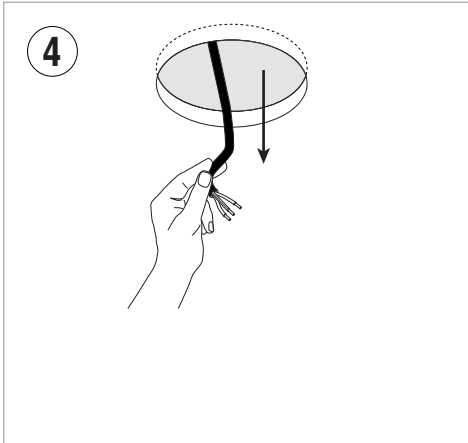

nome name | **TALLES 130 RO LED**
 nom nombre

TALLES 130	
Talles Recessed 130	Ø 121mm

Depart. Técnico - CF © Climar - Julho 2017 | DVT.417.17.0

- PT** São rejeitadas todas as responsabilidades por defeito ou danos provocados por montagem incorrecta da luminária; uso de lâmpadas não indicadas; incorrecta alimentação e agentes externos.
- EN** All liability for defects or damages caused by improper luminaire mounting; use of lamps not listed; incorrect feeding and external agents shall be rejected.
- ES** Son rechazadas todas las responsabilidades por defectos o daños causados por la incorrecta instalación de la luminaria; el uso de lámparas no indicadas en la lista; alimentación incorrecta y agentes externos.
- FR** Sont refusés toutes les responsabilités pour les défauts ou dommages causés par la incorrecte installation du luminaire; l'utilisation de lampes pas indiqués; alimentation incorrecte et agents extérieurs.