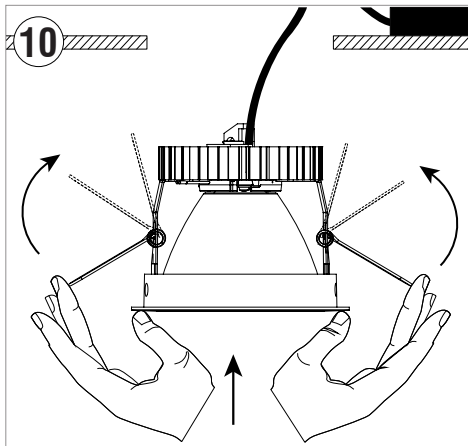

nome name | **TALLES 130 RO LED**
 nom nombre

TALLES 130	
Talles Recessed 130	Ø 121mm

Depart. Técnico - CF © Climar - Julho 2017 | DVT.417.17.0

- PT** São rejeitadas todas as responsabilidades por defeito ou danos provocados por montagem incorrecta da luminária; uso de lâmpadas não indicadas; incorrecta alimentação e agentes externos.
- EN** All liability for defects or damages caused by improper luminaire mounting; use of lamps not listed; incorrect feeding and external agents shall be rejected.
- ES** Son rechazadas todas las responsabilidades por defectos o daños causados por la incorrecta instalación de la luminaria; el uso de lámparas no indicadas en la lista; alimentación incorrecta y agentes externos.
- FR** Sont refusés toutes les responsabilités pour les défauts ou dommages causés par la incorrecte installation du luminaire; l'utilisation de lampes pas indiqués; alimentation incorrecte et agents extérieurs.