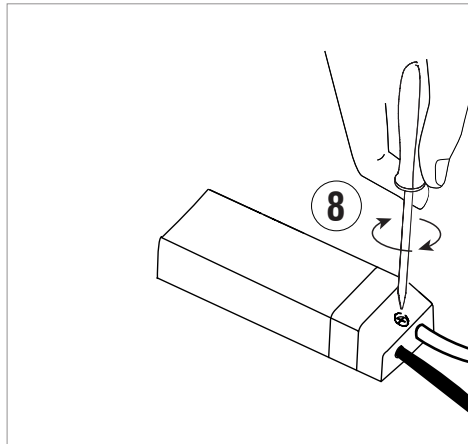

nome name | **TALLES 130 RO LED**
 nom nombre

TALLES 130	
Talles Recessed 130	Ø 121mm

Depart. Técnico - CF © Climar - Julho 2017 | DVT.417.17.0

- PT** São rejeitadas todas as responsabilidades por defeito ou danos provocados por montagem incorrecta da luminária; uso de lâmpadas não indicadas; incorrecta alimentação e agentes externos.
- EN** All liability for defects or damages caused by improper luminaire mounting; use of lamps not listed; incorrect feeding and external agents shall be rejected.
- ES** Son rechazadas todas las responsabilidades por defectos o daños causados por la incorrecta instalación de la luminaria; el uso de lámparas no indicadas en la lista; alimentación incorrecta y agentes externos.
- FR** Sont refusés toutes les responsabilités pour les défauts ou dommages causés par la incorrecte installation du luminaire; l'utilisation de lampes pas indiqués; alimentation incorrecte et agents extérieurs.