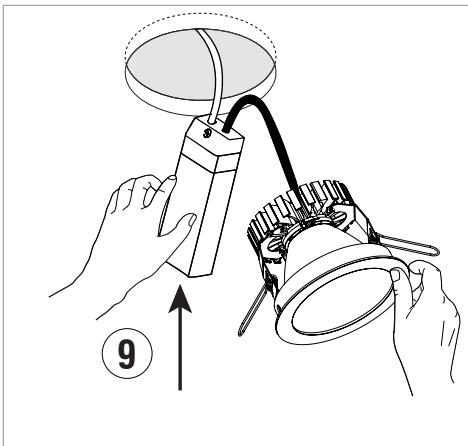

nome name | **TALLES 130 RO LED**
 nom nombre

TALLES 130	
Talles Recessed 130	Ø 121mm

Depart. Técnico - CF © Climar - Julho 2017 | DVT.417.17.0

- PT** São rejeitadas todas as responsabilidades por defeito ou danos provocados por montagem incorrecta da luminária; uso de lâmpadas não indicadas; incorrecta alimentação e agentes externos.
- EN** All liability for defects or damages caused by improper luminaire mounting; use of lamps not listed; incorrect feeding and external agents shall be rejected.
- ES** Son rechazadas todas las responsabilidades por defectos o daños causados por la incorrecta instalación de la luminaria; el uso de lámparas no indicadas en la lista; alimentación incorrecta y agentes externos.
- FR** Sont refusés toutes les responsabilités pour les défauts ou dommages causés par la incorrecte installation du luminaire; l'utilisation de lampes pas indiqués; alimentation incorrecte et agents extérieurs.