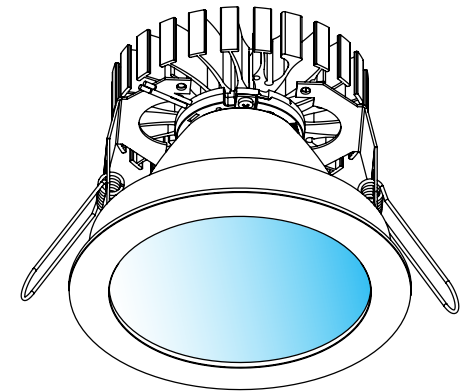

nome name | **TALLES 130 RO LED**
 nom nombre

TALLES 130	
Talles Recessed 130	Ø 121mm

Depart. Técnico - CF © Climar - Julho 2017 | DVT.417.17.0

- PT** São rejeitadas todas as responsabilidades por defeito ou danos provocados por montagem incorrecta da luminária; uso de lâmpadas não indicadas; incorrecta alimentação e agentes externos.
- EN** All liability for defects or damages caused by improper luminaire mounting; use of lamps not listed; incorrect feeding and external agents shall be rejected.
- ES** Son rechazadas todas las responsabilidades por defectos o daños causados por la incorrecta instalación de la luminaria; el uso de lámparas no indicadas en la lista; alimentación incorrecta y agentes externos.
- FR** Sont refusés toutes les responsabilités pour les défauts ou dommages causés par la incorrecte installation du luminaire; l'utilisation de lampes pas indiqués; alimentation incorrecte et agents extérieurs.