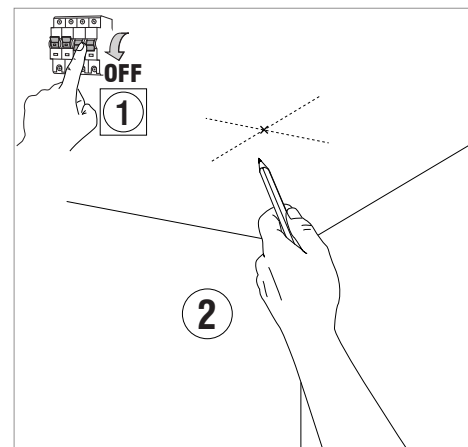

nome name | **TALLES 130 RO LED**
 nom nombre

TALLES 130	
Talles Recessed 130	Ø 121mm

Depart. Técnico - CF © Climar - Julho 2017 | DVT.417.17.0

- PT** São rejeitadas todas as responsabilidades por defeito ou danos provocados por montagem incorrecta da luminária; uso de lâmpadas não indicadas; incorrecta alimentação e agentes externos.
- EN** All liability for defects or damages caused by improper luminaire mounting; use of lamps not listed; incorrect feeding and external agents shall be rejected.
- ES** Son rechazadas todas las responsabilidades por defectos o daños causados por la incorrecta instalación de la luminaria; el uso de lámparas no indicadas en la lista; alimentación incorrecta y agentes externos.
- FR** Sont refusés toutes les responsabilités pour les défauts ou dommages causés par la incorrecte installation du luminaire; l'utilisation de lampes pas indiqués; alimentation incorrecte et agents extérieurs.