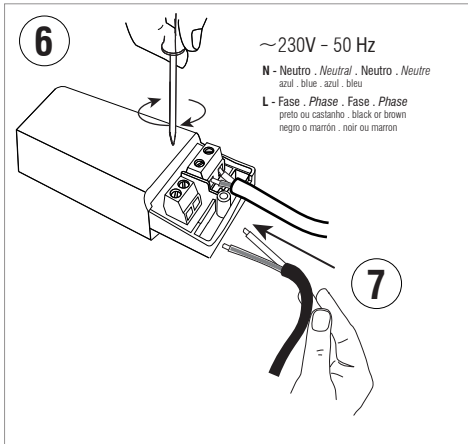

nome name | **TALLES 130 RO LED**
 nom nombre

TALLES 130	
Talles Recessed 130	Ø 121mm

Depart. Técnico - CF © Climar - Julho 2017 | DVT.417.17.0

- PT** São rejeitadas todas as responsabilidades por defeito ou danos provocados por montagem incorrecta da luminária; uso de lâmpadas não indicadas; incorrecta alimentação e agentes externos.
- EN** All liability for defects or damages caused by improper luminaire mounting; use of lamps not listed; incorrect feeding and external agents shall be rejected.
- ES** Son rechazadas todas las responsabilidades por defectos o daños causados por la incorrecta instalación de la luminaria; el uso de lámparas no indicadas en la lista; alimentación incorrecta y agentes externos.
- FR** Sont refusés toutes les responsabilités pour les défauts ou dommages causés par la incorrecte installation du luminaire; l'utilisation de lampes pas indiqués; alimentation incorrecte et agents extérieurs.